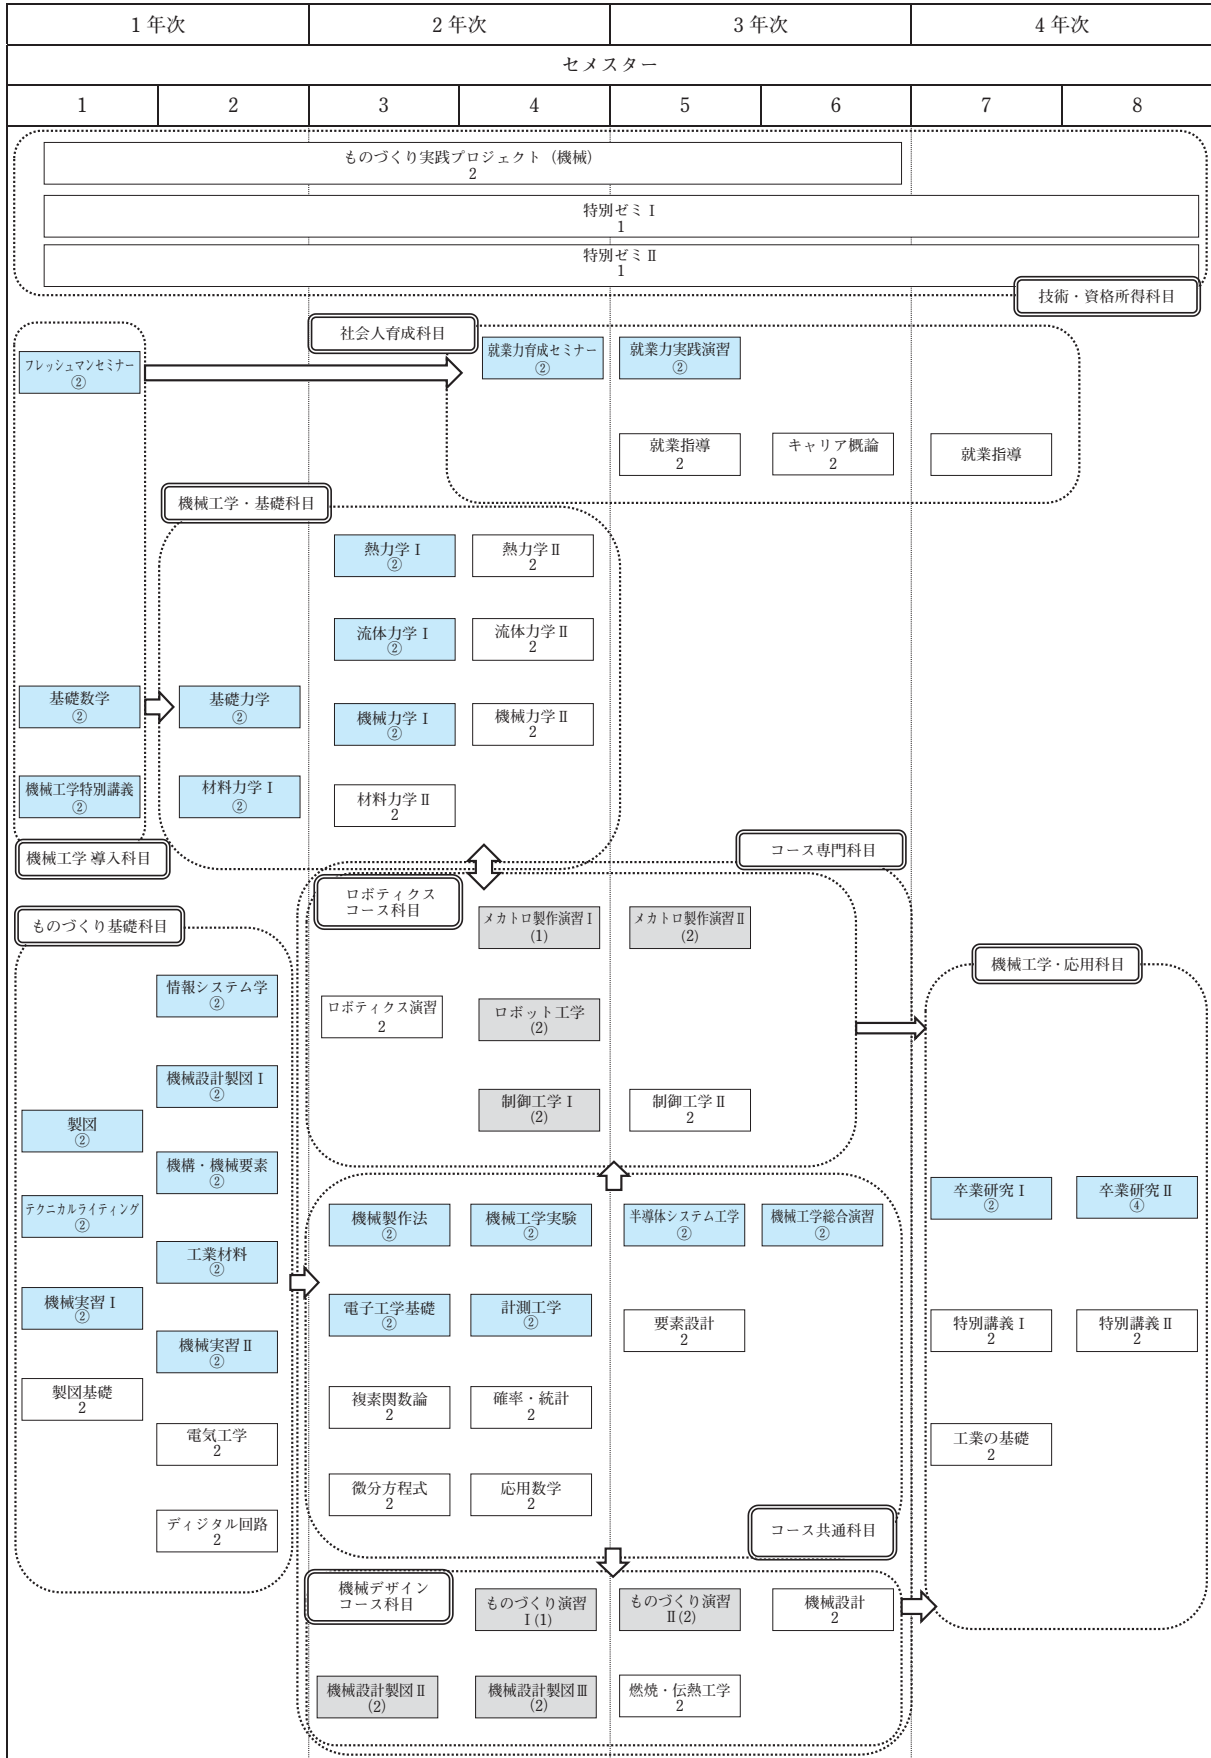

機械システム工学科 授業科目系統図

必修科目単位数
  選択科目単位数
  コース必修科目単位数